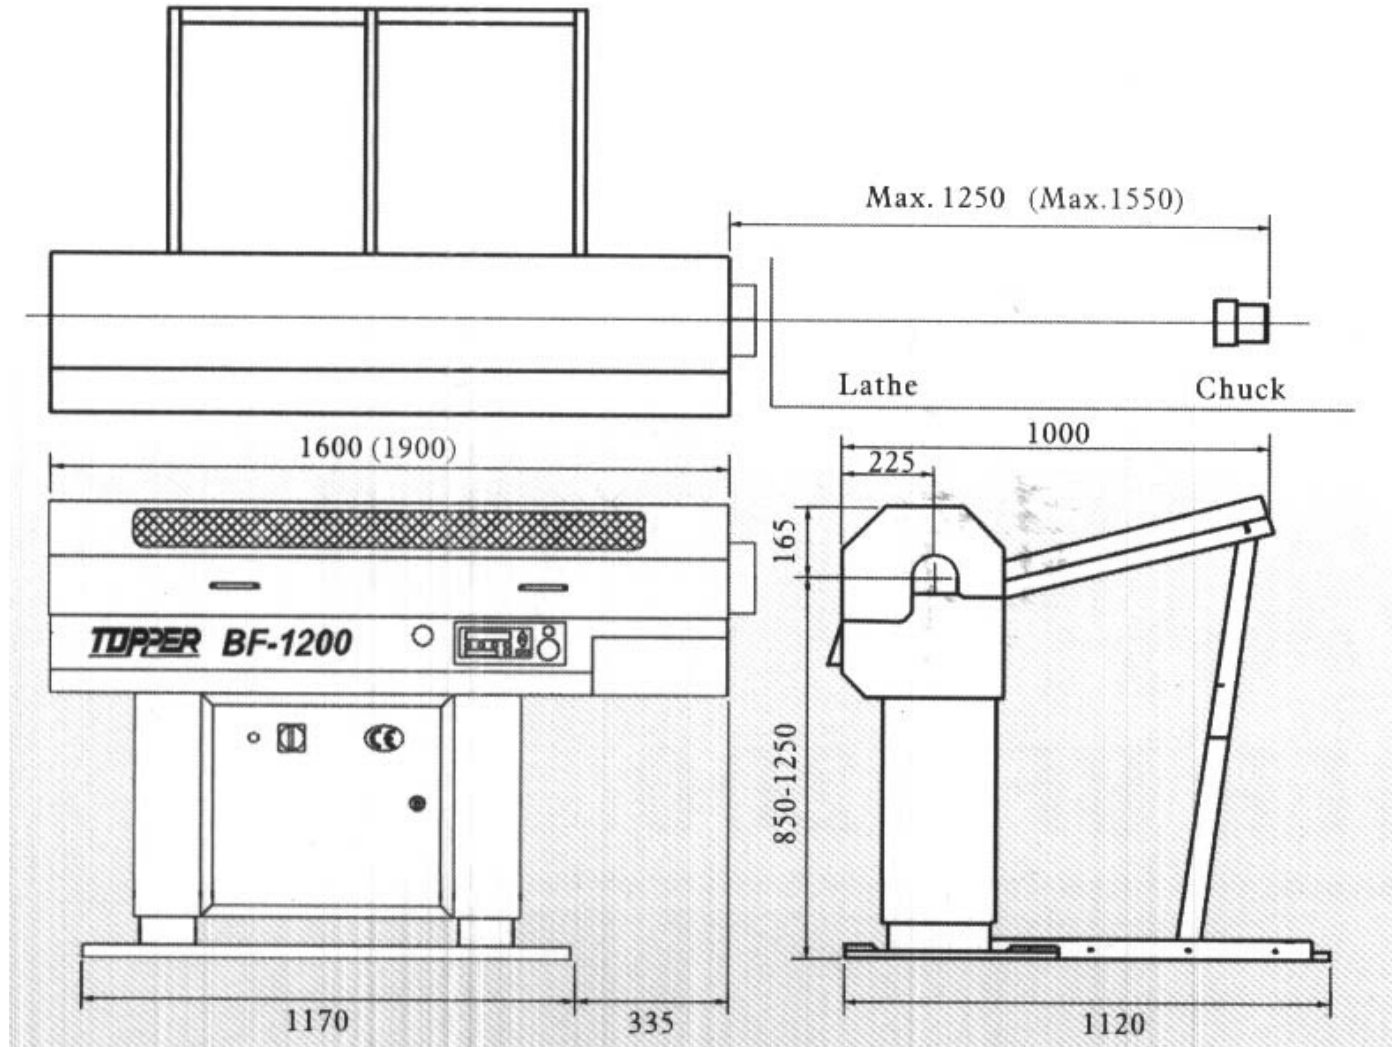

A BF-1500 rúdadagoló méretei

Unit:mm

A BF-1500 rúdadagoló esztergához illesztése

CNC LATHE BF-1200 (BF-1500)

A BF-1500 rúdadóoló szállítása