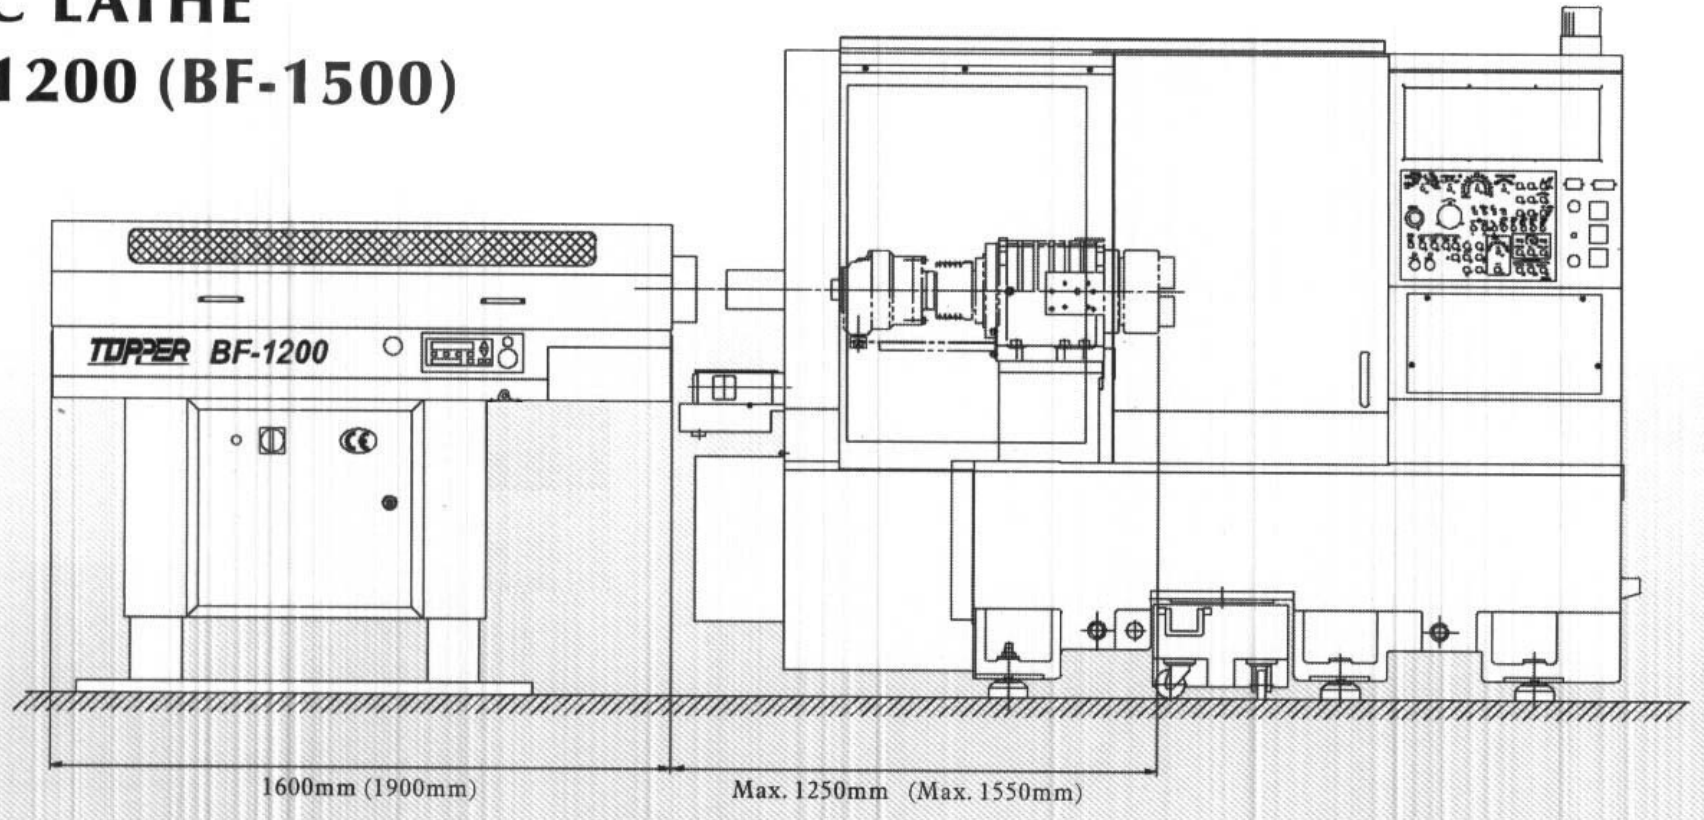

A BF-1500 rúdadagoló méretei

Unit:mm

A BF-1500 rúdadagoló esztergához illesztése

CNC LATHE BF-1200 (BF-1500)

A BF-1500 rúdadóoló szállítása