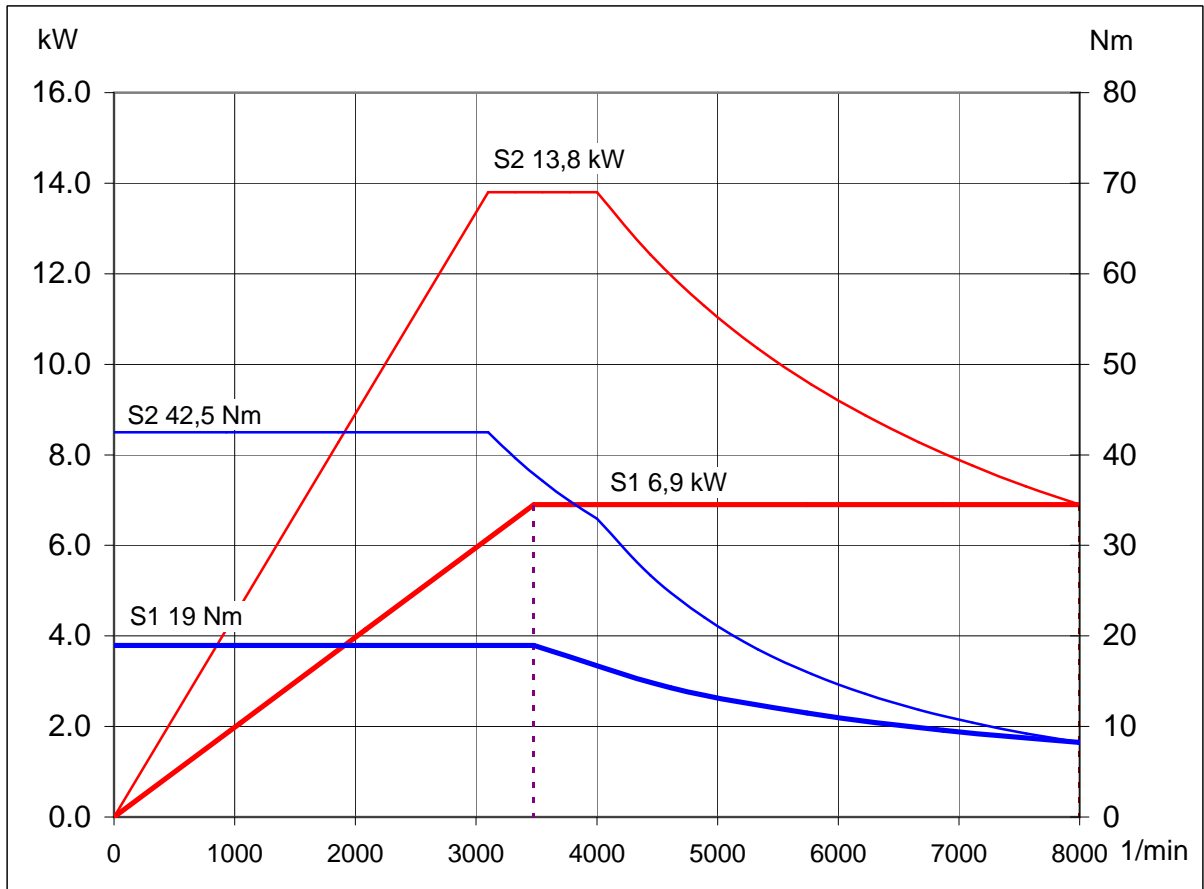

Teljesítmény és Nyomaték jelleggörbék

Motor: **MDFKARS 090-22,120**

Hajtás: **DA-24/36D**

Üzem: **S1/S2**

Áttétel: **1:1**

Állandó üzemi (S1) adatok

1/min	kW	Nm
3480	6.9	18.93
8000	6.9	8.24
8000	6.90	8.24

Teljesítmény — kW
Nyomaték — Nm

Rövid idejű üzemi adatok

1/min	kW	Nm
3100	13.8	42.51
4000	13.8	32.94
8000	6.9	8.24

Teljesítmény — kW
Nyomaték — Nm